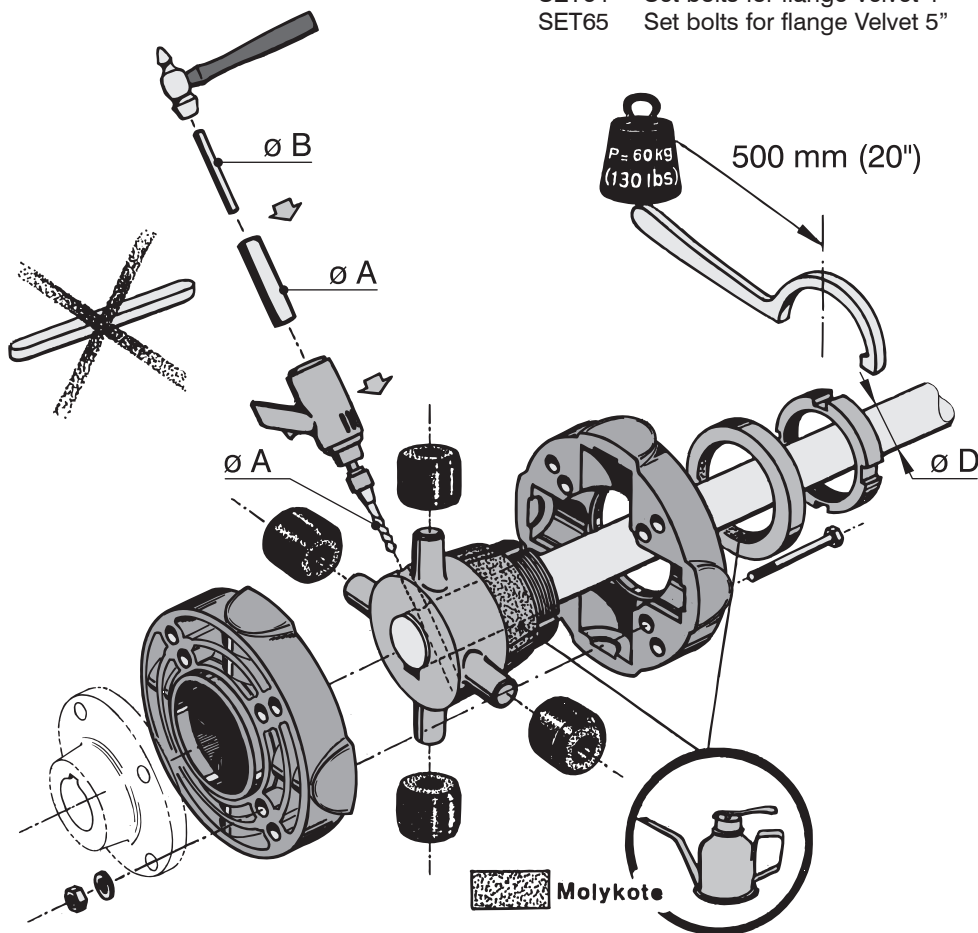

Vetus[®]

Flexible coupling type 6

Installatieinstructies
Installation instructions
Installationsanleitung
Instructions d'installation
Instrucciones de instalación
Istruzioni per l'installazione

$\varnothing D$	$\varnothing A$	$\varnothing B$
25	8	5
30	10	6
35	8 (2x)	5 (2x)

KO51 Type 6, shaft 25 mm
KO52 Type 6, shaft 30 mm
KO53 Type 6, shaft 35 mm
KO54 Type 6, pilot bored 20 mm

SET64 Set bolts for flange Velvet 4"
SET65 Set bolts for flange Velvet 5"

Vetus n.v.

FOKKERSTRAAT 571 - 3125 BD SCHIEDAM - HOLLAND - TEL.: +31 10 4377700
TELEFAX: +31 10 4372673-4621286 - E-MAIL: sales@vetus.nl - INTERNET: <http://www.vetus.com>