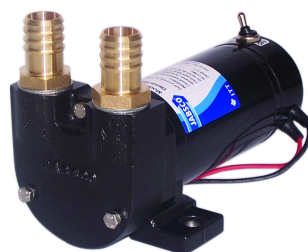

### Beskrivelse

Lamellpumpe ( vingepumpe ) for diesel, kerosen, parafin, hydraulikkolje og olje opptil 150 cSt viskositet. Fyllepumpe konstruert for store gravemaskiner, veivalser, asfaltleggere, landbruksmaskiner, generatorer, helikoptere m.m.

#### Jabsco VR050 Dieselpumpe

- Kontinuerlig drift (innenfor 3m løftehøyde, diesel, og +40°C medietemperatur).
- Typisk tankstørrelse 200 - 500 liter.

#### Jabsco VR100 Dieselpumpe

- Drift i 45 min. intervaller (innenfor 4,3m løftehøyde, diesel, og +20°C medietemperatur).
- Typisk tankstørrelse 400 - 1500 liter.

Vingepumpe, prinsipp

VR050

VR100

## Tekniske data

MODELL	VR050	VR100
Pumpetype	Roterende lamellpumpe ( vingepumpe )	
Motor	12 / 24 VDC Permanent magnet	
Motoreffekt (W)	240	600
Pumpehus	Støpejern	
Rotor	Sinterstøpt jern	
Lamellene (vingene)	Sinterstøpt bronse	
Aksel	Stål	Rustfritt stål
Tetning	Nitril simring	
O-ring	Nitril	
Temperaturområde	-30°C til +40°C	
Selvsugende	3 meter	5 meter
Kapasitet	50 lpm	105 lpm
Trykkhøyde	10,5 m (diesel - maks anbefalt)	16 m (diesel - maks anbefalt)
Kappling	IP55	
Tilkoblinger	3/4" BSP eller 25mm slangestuss	1" BSP eller 32mm slangestuss