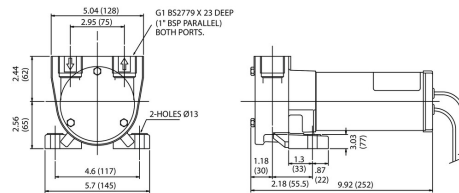

## Mål

VR050-1122

VR050-2120\*

VR100-1122

VR100-2120

\*Denne modellen er uten bryter