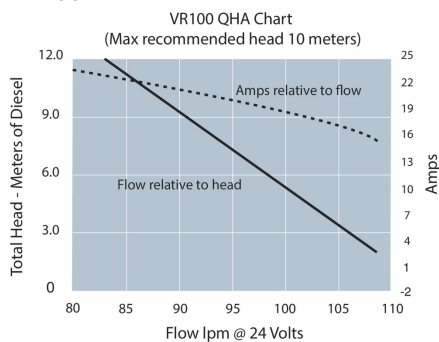

VR100-

Bestillingsnummer

Artikkelnummer	Utstyr	Spenning (V DC)	Max trykk (bar)	Maks kapasitet (lpm)	Tilkobling	Vekt (kg)	Maks sugehøyde (M)	Sikring (amp)	Øvrigt
VR050-1022	Med sikring & strømbryter	12	1,0	50	25 mm slangestuss	5,2	3	20	Lagerstd
VR050-1122	Med sikring & strømbryter	24	1,0	50	25 mm slangestuss	5,2	3	10	Lagerstd
VR050-2120	Uten sikring & strømbryter	24	1,0	50	3/4" BSP innvendig	4,7	3	10	Lagerstd
VR050-CF24	Med sikring & strømbryter, Intelligent Controller	24	1,0	50	25 mm slangestuss	6,0	3	10	Lagerstd
VR100-1122	Med sikring & strømbryter	24	1,6	105	32 mm slangestuss	9,7	5	20	Lagerstd
VR100-2120	Uten sikring & strømbryter	24	1,6	105	1" BSP innvendig	8,6	5	20	Lagerstd
Tilbehør:									
SK421-0000	Service kit for VR050								Lagerstd
SK422-0001	Service kit for VR100								Lagerstd