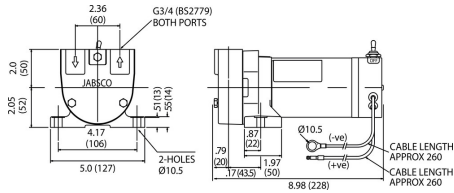

Tekniske data

MODELL	VR050	VR100
Pumpetype	Roterende lamellpumpe (vingepumpe)	
Motor	12 / 24 VDC Permanent magnet	
Motoreffekt (W)	240	600
Pumpehus	Støpejern	
Rotor	Sinterstøpt jern	
Lamellene (vingene)	Sinterstøpt bronse	
Aksel	Stål	Rustfritt stål
Tetning	Nitril simring	
O-ring	Nitril	
Temperaturområde	-30°C til +40°C	
Selvsugende	3 meter	5 meter
Kapasitet	50 lpm	105 lpm
Trykkhøyde	10,5 m (diesel - maks anbefalt)	16 m (diesel - maks anbefalt)
Kappling	IP55	
Tilkoblinger	3/4" BSP eller 25mm slangestuss	1" BSP eller 32mm slangestuss

Mål

VR050-1122