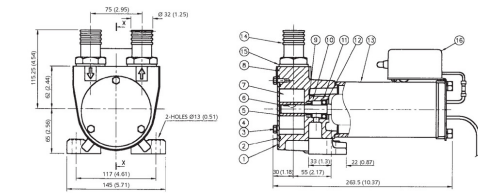

## Mål

VR050-1122

VR050-2120\*

VR100-1122

VR100-2120

\*Denne modellen er uten bryter

## Flow-karakteristikk