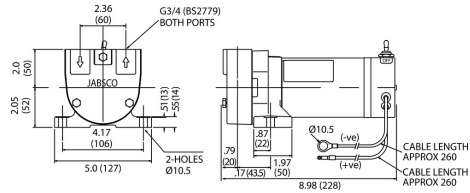

## Tekniske data

MODELL	VR050	VR100
Pumpetype	Roterende lamellpumpe ( vingepumpe )	
Motor	12 / 24 VDC Permanent magnet	
Motoreffekt (W)	240	600
Pumpehus	Støpejern	
Rotor	Sinterstøpt jern	
Lamellene (vingene)	Sinterstøpt bronse	
Aksel	Stål	Rustfritt stål
Tetning	Nitril simring	
O-ring	Nitril	
Temperaturområde	-30°C til +40°C	
Selvsugende	3 meter	5 meter
Kapasitet	50 lpm	105 lpm
Trykkhøyde	10,5 m (diesel - maks anbefalt)	16 m (diesel - maks anbefalt)
Kappling	IP55	
Tilkoblinger	3/4" BSP eller 25mm slangestuss	1" BSP eller 32mm slangestuss

## Mål

VR050-1122

VR050-2120\*

VR100-1122

VR100-2120

\*Denne modellen er uten bryter